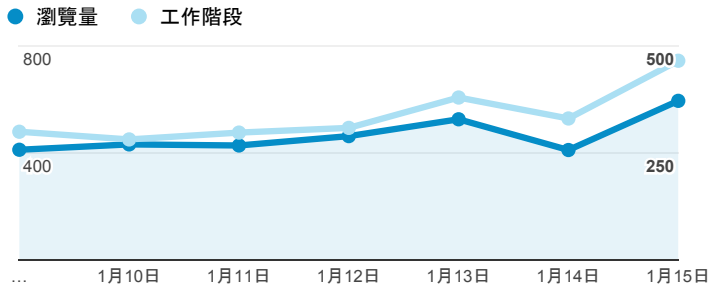

報表02_流量

2017年1月9日 - 2017年1月15日

所有使用者
100.00% 個工作階段

瀏覽量和平均網頁停留時間

瀏覽量和造訪

瀏覽量和不重複瀏覽量

造訪和新造訪率 (依 服務供應商 分組)

服務供應商	工作階段	瀏覽量
taipei taiwan	1,059	1,417
tfn media co. ltd.	232	329
tamkang university	162	261
taiwan mobile co. ltd.	160	215
panchiao taipei hsien taiwan	146	200
taiwan fixed network co. ltd.	123	165
kbro co. ltd.	69	100
chunghwa telecom data communication business group	53	63
mobile business group	34	40
vibo telecom inc.	30	32

造訪和瀏覽量 (依 分享網址 分組)

分享網址	工作階段	瀏覽量
eportfolio.tku.edu.tw/	1,595	2,161
eportfolio.tku.edu.tw/tkustudentlink.aspx	266	298
ep.tku.edu.tw/index_detail_share.aspx?id=537C19E76E8126BF	137	143
ep.tku.edu.tw/index_detail_share.aspx?id=0857AE920B259F8E	40	55
eportfolio.tku.edu.tw/index_detail.aspx?category=14&sr v=3	25	43
eportfolio.tku.edu.tw/index.aspx	14	64
eportfolio.tku.edu.tw/index_detail.aspx?category=50&sr v=3	12	30
ep.tku.edu.tw/	9	29
eportfolio.tku.edu.tw/index_detail.aspx?category=17&sr v=3	9	19
eportfolio.tku.edu.tw/index_detail.aspx?srv=3	8	8