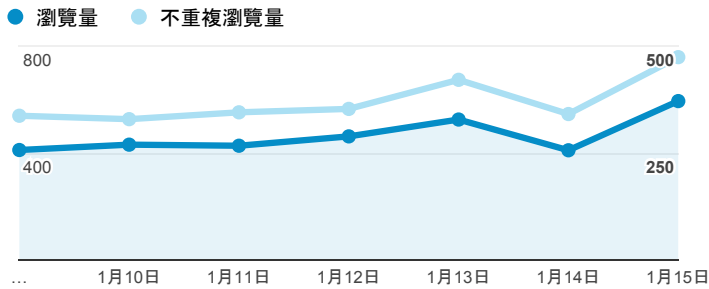

報表02_流量

2017年1月9日 - 2017年1月15日

所有使用者
100.00% 個工作階段

瀏覽量和平均網頁停留時間

瀏覽量和造訪

瀏覽量和不重複瀏覽量

造訪和新造訪率 (依 服務供應商 分組)

服務供應商	工作階段	瀏覽量
taipei taiwan	1,059	1,417
tfn media co. ltd.	232	329
tamkang university	162	261
taiwan mobile co. ltd.	160	215
panchiao taipei hsien taiwan	146	200
taiwan fixed network co. ltd.	123	165
kbro co. ltd.	69	100
chunghwa telecom data communication business group	53	63
mobile business group	34	40
vibo telecom inc.	30	32

造訪和瀏覽量 (依 分享網址 分組)

分享網址	工作階段	瀏覽量
eportfolio.tku.edu.tw/	1,595	2,161
eportfolio.tku.edu.tw/tkustudentlink.aspx	266	298
ep.tku.edu.tw/index_detail_share.aspx?id=537C19E76E8126BF	137	143
ep.tku.edu.tw/index_detail_share.aspx?id=0857AE920B259F8E	40	55
eportfolio.tku.edu.tw/index_detail.aspx?category=14&sr v=3	25	43
eportfolio.tku.edu.tw/index.aspx	14	64
eportfolio.tku.edu.tw/index_detail.aspx?category=50&sr v=3	12	30
ep.tku.edu.tw/	9	29
eportfolio.tku.edu.tw/index_detail.aspx?category=17&sr v=3	9	19
eportfolio.tku.edu.tw/index_detail.aspx?srv=3	8	8