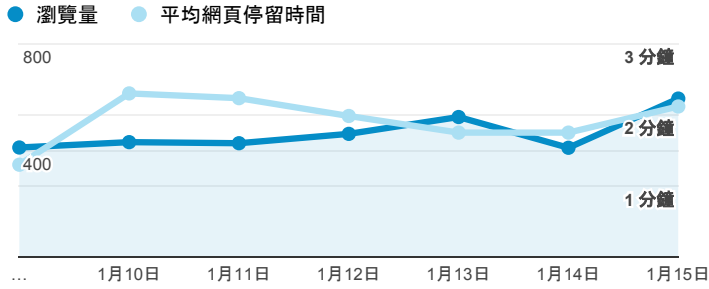

報表02_流量

2017年1月9日 - 2017年1月15日

所有使用者
100.00% 個工作階段

瀏覽量和平均網頁停留時間

瀏覽量和造訪

瀏覽量和不重複瀏覽量

造訪和新造訪率 (依 服務供應商 分組)

服務供應商	工作階段	瀏覽量
taipei taiwan	1,059	1,417
tfn media co. ltd.	232	329
tamkang university	162	261
taiwan mobile co. ltd.	160	215
panchiao taipei hsien taiwan	146	200
taiwan fixed network co. ltd.	123	165
kbro co. ltd.	69	100
chunghwa telecom data communication business group	53	63
mobile business group	34	40
vibo telecom inc.	30	32

造訪和瀏覽量 (依 分享網址 分組)

分享網址	工作階段	瀏覽量
eportfolio.tku.edu.tw/	1,595	2,161
eportfolio.tku.edu.tw/tkustudentlink.aspx	266	298
ep.tku.edu.tw/index_detail_share.aspx?id=537C19E76E8126BF	137	143
ep.tku.edu.tw/index_detail_share.aspx?id=0857AE920B259F8E	40	55
eportfolio.tku.edu.tw/index_detail.aspx?category=14&sr v=3	25	43
eportfolio.tku.edu.tw/index.aspx	14	64
eportfolio.tku.edu.tw/index_detail.aspx?category=50&sr v=3	12	30
ep.tku.edu.tw/	9	29
eportfolio.tku.edu.tw/index_detail.aspx?category=17&sr v=3	9	19
eportfolio.tku.edu.tw/index_detail.aspx?srv=3	8	8